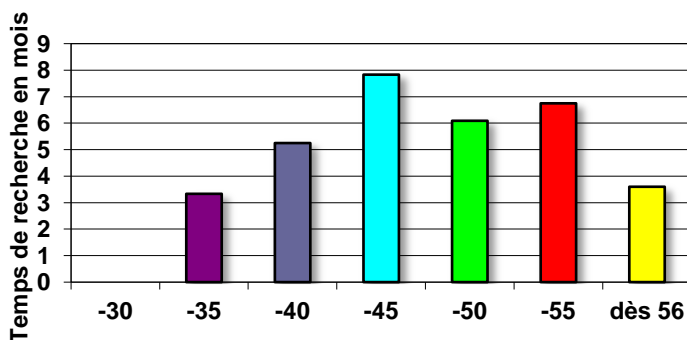

Statistique pdp Berne 2013

Niveau de direction

Niveau de formation

Changement de branche

Nouveau salaire

Raisons de séparation

Satisfaction de nos clients

Age et temps de recherche

Nouvel emploi trouvé par secteur

Les résultats non égaux à 100 % dû à l'arrondissement.